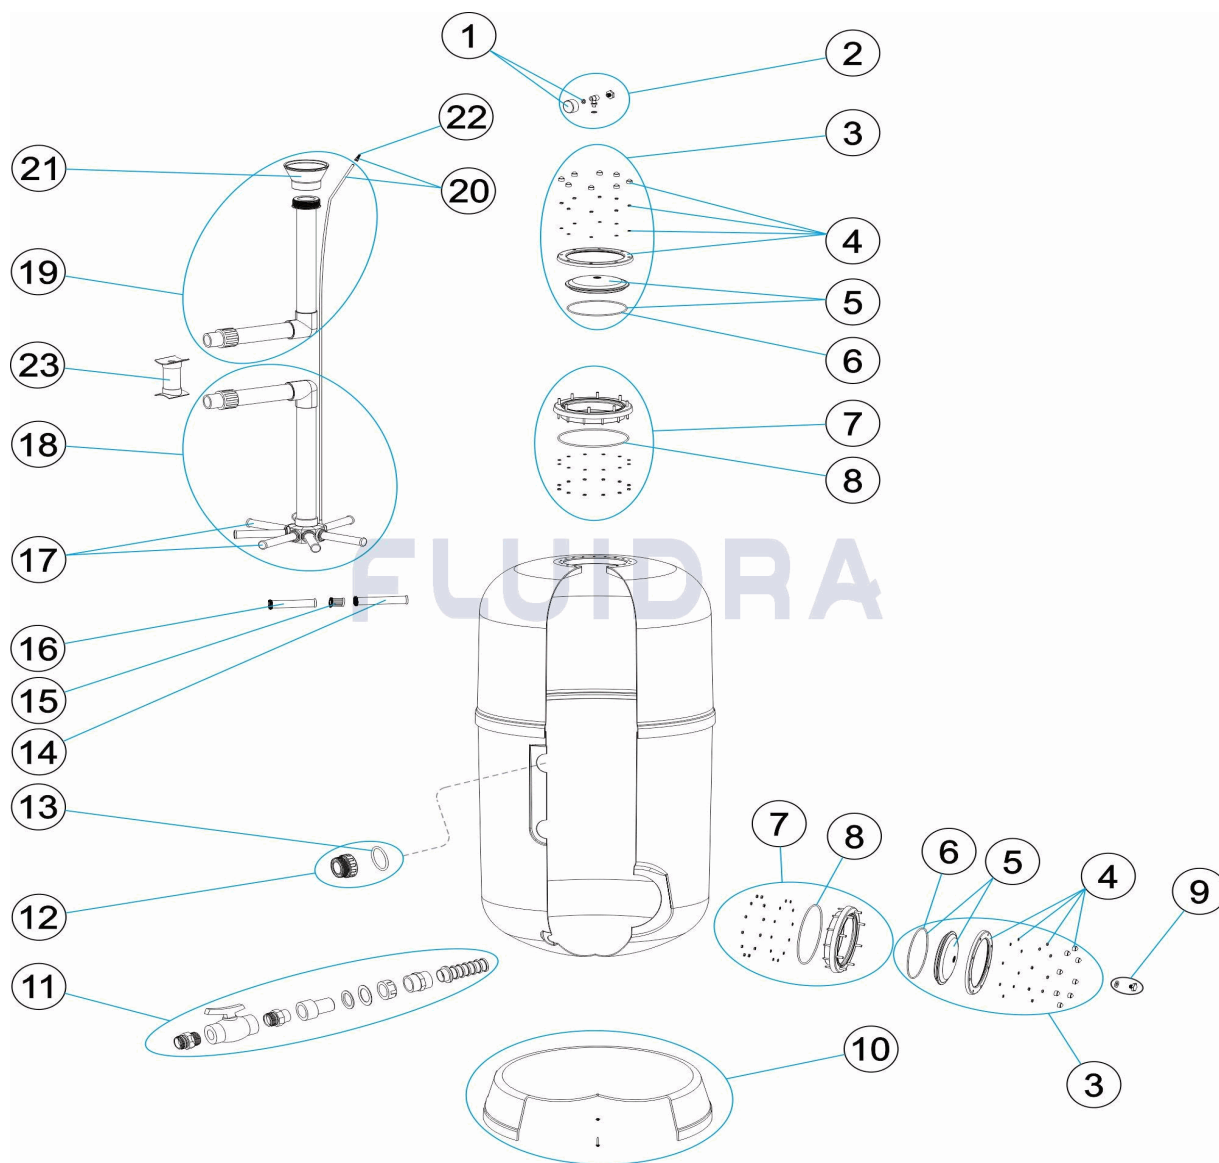

CODE **FAHS500L, FAHS650L, FAHS800L, FAHS950L**

DESCRIPTION: **FILTRE ALPINE**

FRANCAIS

POS	CODE	DESCRIPTION	QUANTITE	POS	CODE	DESCRIPTION	QUANTITE
1	CE04180405	MANOMETRE 1/8" 3 KG./C "		12	* CE04040112	RACCORD SORTIE 2" + JOINT TORIQU "	
2	CE04180404	MANOMETRE COMPLET		12	* CE04040112	RACCORD SORTIE 2" + JOINT TORIQU "	
3	CE04303002	ENSEMBLE COUVERCLE		12	* CE04290108	RACCOR SORTIE 2 1/2" + JOINT TORIQU "	
4	CE04303001	BRIDE DE FIXATION COUVERCLE		13	* CE04040115	JOINT TORIQUE D 60X8	
5	CE04160847	COUVERCLE FILTRE D. 220 NOIR		13	* CE04040115	JOINT TORIQUE D 60X8	
6	CE04260106	JOINT BRIDE FIXATION VANNE TOP		13	* CE04040211	JOINT TORIQUE D 70X5	
7	CE04160809	BRIDE GORGE 20 VIS		14	* CE04300915	BRAS DE REPARTITEUR 1" 175 M "	
8	CE04020116	JOINT TORIQUE 255X4		14	* CE04300916	BRAS DE REPARTITEUR 1" 225 M "	
9	CE04130107	BOUCHON PURGE 1/4" ANONYME AVEC J		15	* CE04260418	MANCHON UNION 1"	
10	* CE04010274	SOCLE FILTRE D. 500		16	* CE04260419	BRAS DE REPARTITEUR 1" 100M "	
10	* CE04040005	SOCLE FILTRE D. 650		17	* CE04010026	ENSEMBLE BRAS DE REPARTITEUR	
10	* CE04010242	SOCLE FILTRE D. 800		17	* CE04010027	ENSEMBLE BRAS DE REPARTITEUR D. 650	
10	* CE04010293	SOCLE FILTRE D. 950		17	* CE04010028	ENSEMBLE BRAS DE REPARTITEUR D. 650