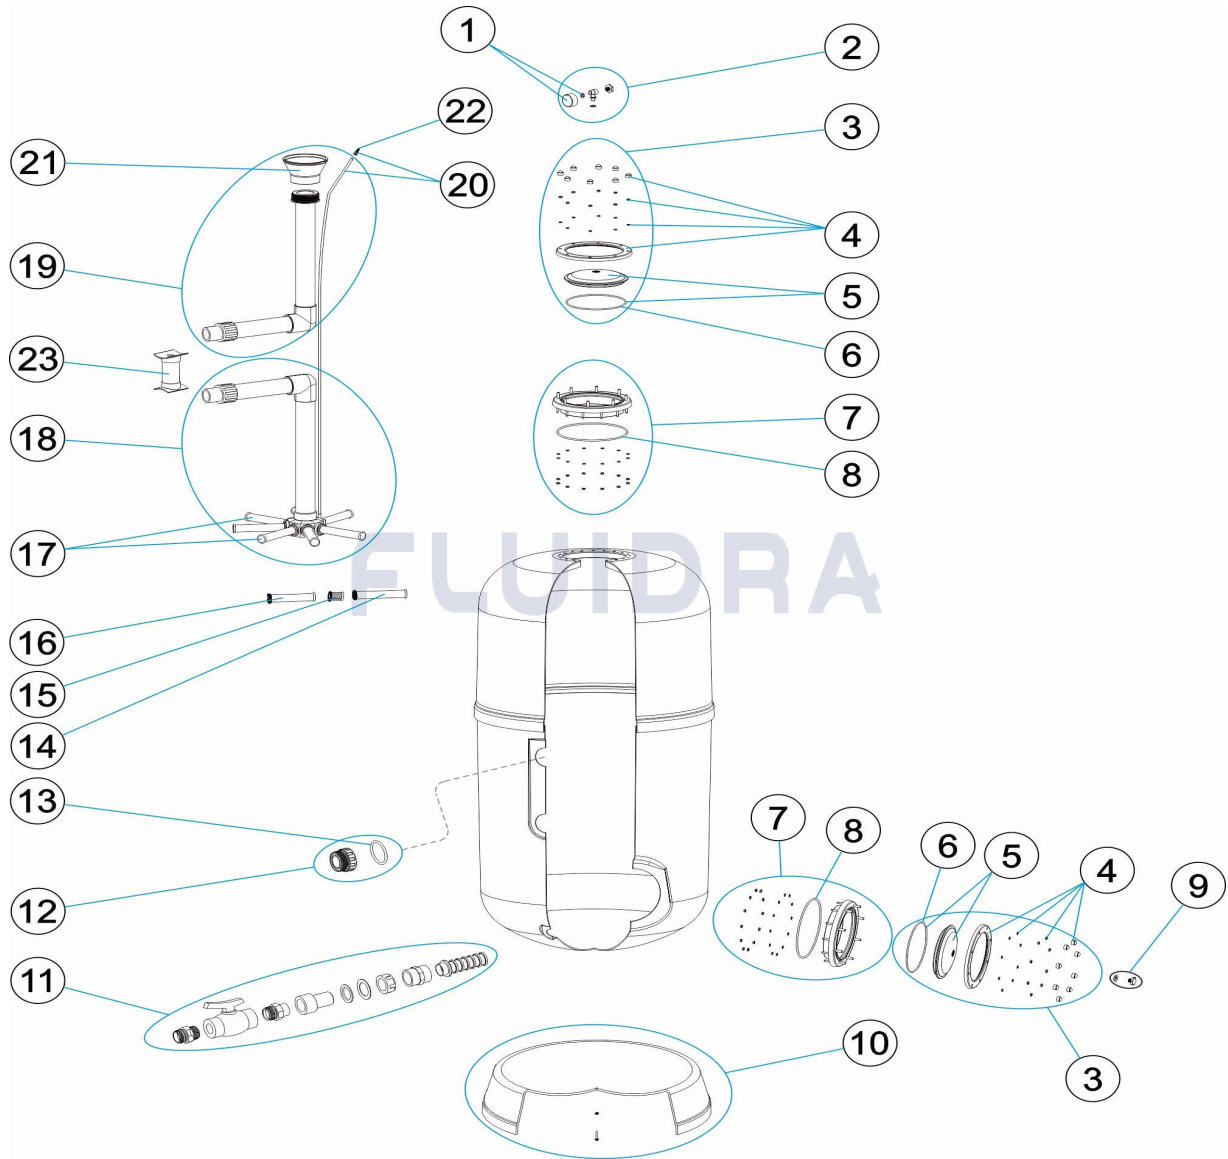

CODE **FAHS500L, FAHS650L, FAHS800L, FAHS950L**

DESCRIPTION: **ALPINE FILTER**

ENGLISH

POS	CODE	DESCRIPTION	QUANTITY	POS	CODE	DESCRIPTION	QUANTITY
1	CE04180405	PRESSURE GAUGE 1/8" 3 KG./C "		12	* CE04040112	2" OUTLET FITTING + O'RIN "	
2	CE04180404	COMPLETE PRESSURE GAUGE UNIT		12	* CE04040112	2" OUTLET FITTING + O'RIN "	
3	CE04303002	SET LID		12	* CE04290108	OUTLETUNION 2 1/2" + O-RIN "	
4	CE04303001	LIF FIXING RING		13	* CE04040115	O' RING D. 60X8	
5	CE04160847	FILTER LID D. 220 BLACK		13	* CE04040115	O' RING D. 60X8	
6	CE04260106	VALVE TOP RING FIXING GASKET		13	* CE04040211	O' RING D. 70X5	
7	CE04160809	20-SCREW NECK RING		14	* CE04300915	MANIFOLD ARM 1" 175 M "	
8	CE04020116	O' RING 255X4		14	* CE04300916	MANIFOLD ARM 1" 225 M "	
9	CE04130107	ANONYMOUS CAP		15	* CE04260418	UNION 1"	
10	* CE04010274	FILTER BASE D. 500		16	* CE04260419	MANIFOLD ARM 1" 100 M "	
10	* CE04040005	FILTER BASE D. 650		17	* CE04010026	MANIFOLD ARM ASSEMBLY	
10	* CE04010242	FILTER BASE D. 800		17	* CE04010027	MANIFOLD ARM ASSEMBLY D. 650	
10	* CE04010293	FILTER BASE D. 950		17	* CE04010028	MANIFOLD ARM ASSEMBLY D. 650	

* SEE OBSERVATIONS SHEET