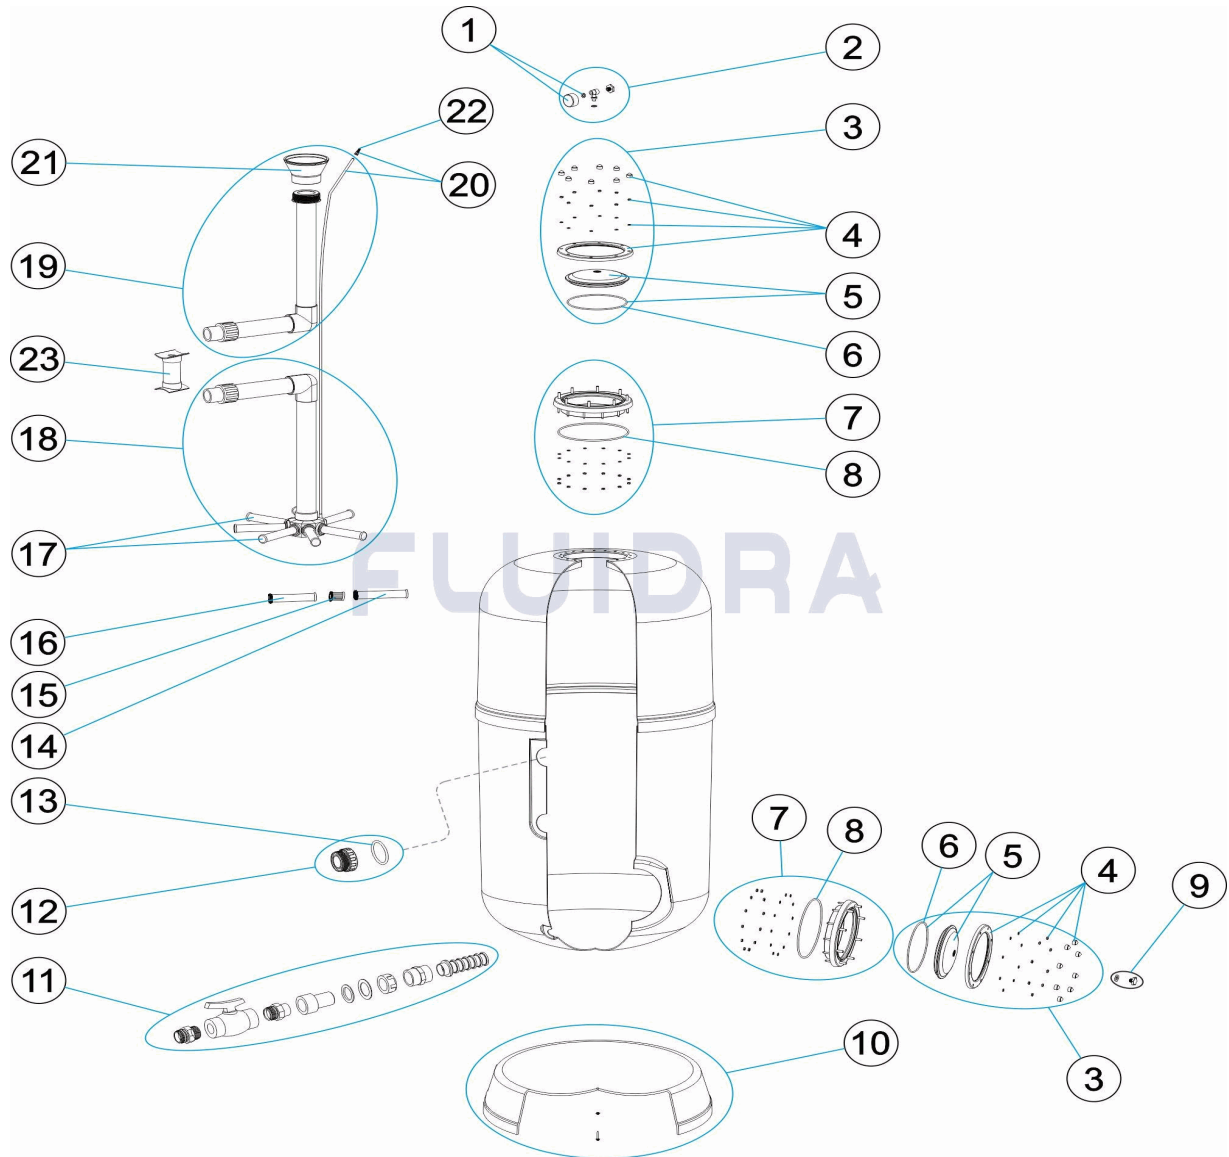

CODIGO **FAHS500L, FAHS650L, FAHS800L, FAHS950L**

DESCRIÇÃO: **FILTRO ALPINE**

PORTUGUES

POS	CODIGO	DESCRIÇÃO	JANTIDADE	POS	CODIGO	DESCRIÇÃO	JANTIDADE
1	CE04180405	MANOMETRO 1/8" 3 KG./C "		12	* CE04040112	ACOPLADOR SAÍDA 2" + JUNTA TORIC "	
2	CE04180404	MANÓMETRO COMPLETO		12	* CE04040112	ACOPLADOR SAÍDA 2" + JUNTA TORIC "	
3	CE04303002	CONJUNTO TAMPA		12	* CE04290108	RACORD DE SAIDA 2 1/2" + JUNTA TÓRIC "	
4	CE04303001	ARO FIXAÇÃO TAMPA		13	* CE04040115	JUNTA TÓRICA D 60X8	
5	CE04160847	TAMPA FILTRO D.220 NEGRA		13	* CE04040115	JUNTA TÓRICA D 60X8	
6	CE04260106	JUNTA ARO FIXAÇÃO VALVULA TOP		13	* CE04040211	JUNTA TÓRICA D 70X5	
7	CE04160809	ARO PESCOCOÇO 20 PARAFUSOS		14	* CE04300915	BRAÇO COLECTOR 1" 175 M "	
8	CE04020116	JUNTA TÓRICA 255X4		14	* CE04300916	BRAÇO COLECTOR 1" 225 M "	
9	CE04130107	TAMPAO PURGA 1/4" ANONIMO COM JUN"		15	* CE04260418	RACCORD UNIÃO 1"	
10	* CE04010274	PÉ FILTRO D. 500		16	* CE04260419	BRAÇO COLECTOR 1" 100M "	
10	* CE04040005	PÉ FILTRO D. 650		17	* CE04010026	CJTO. BRAÇO COLECTOR	
10	* CE04010242	PÉ FILTRO D. 800		17	* CE04010027	CJTO. BRAÇO COLECTOR D.650	
10	* CE04010293	PÉ FILTRO D. 950		17	* CE04010028	CJTO. BRAÇO COLECTOR D.650