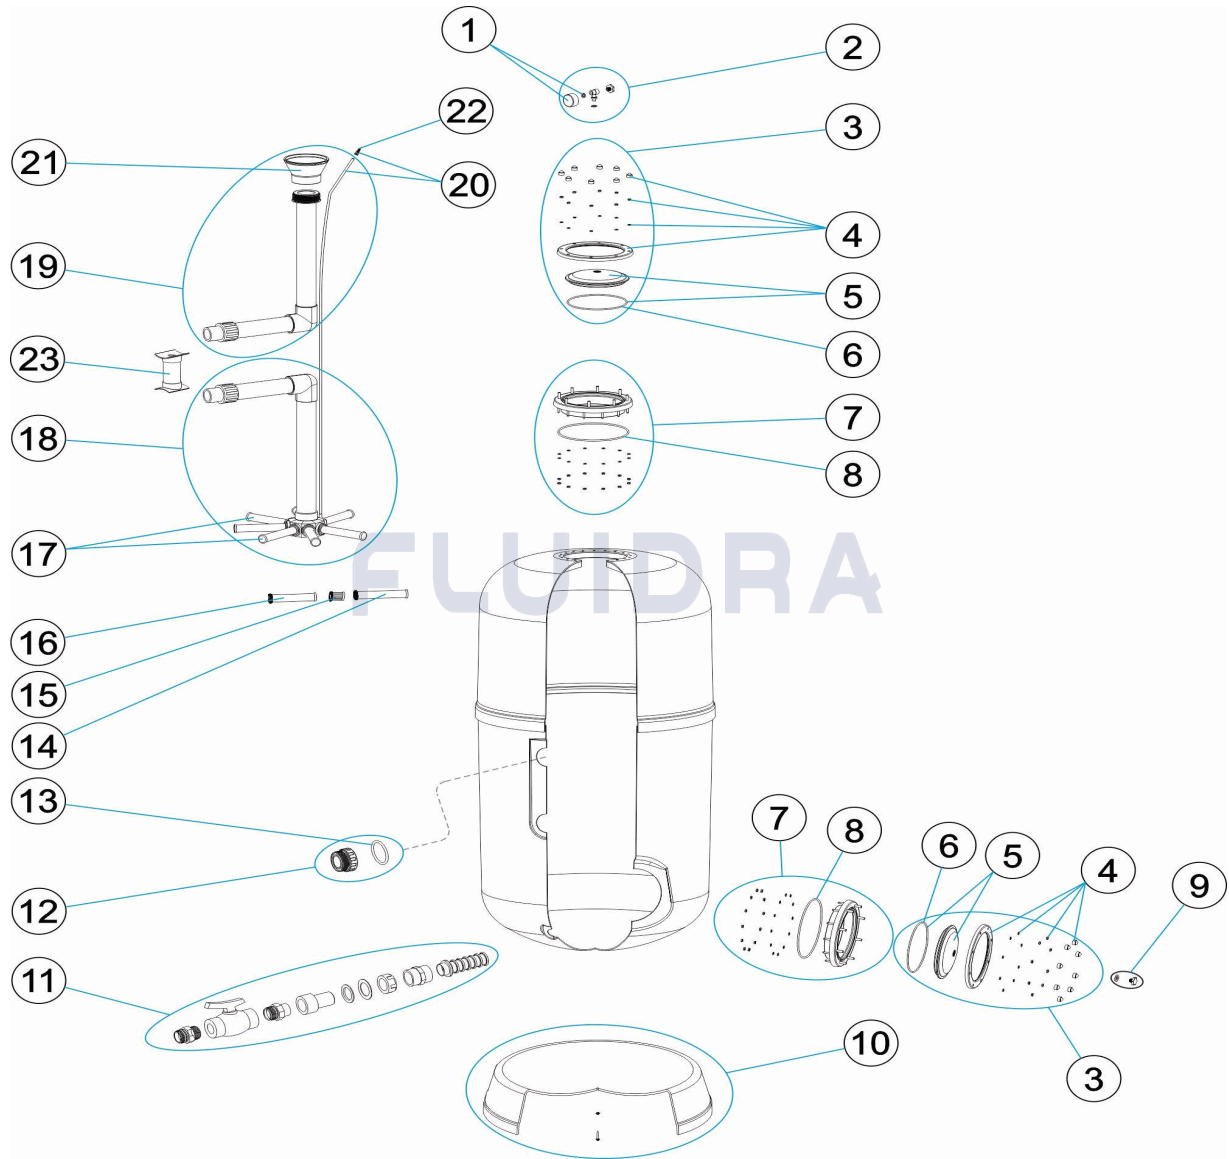

CODIGO **FAHS500L, FAHS650L, FAHS800L, FAHS950L**

 DESCRIPCION: **FILTRO ALPINE**

ESPAÑOL

POS	CODIGO	DESCRIPCION	CANTIDAD	POS	CODIGO	DESCRIPCION	CANTIDAD
1	CE04180405	MANOMETRO 1/8" 3 KG/C "		12	* CE04040112	RACORD SALIDA 2" + JUNTA TORIC "	
2	CE04180404	MANOMETRO COMPLETO		12	* CE04040112	RACORD SALIDA 2" + JUNTA TORIC "	
3	CE04303002	GRUPO TAPA NEGRA FILTRO A/TORNILLO		12	* CE04290108	RACOR SALIDA 2 1/2" + JUNTA TORIC "	
4	CE04303001	ARO FIJACION TAPA		13	* CE04040115	JUNTA TORICA D. 60X8	
5	CE04160847	TAPA FILTRO D. 220 NEGRA		13	* CE04040115	JUNTA TORICA D. 60X8	
6	CE04260106	JUNTA ARO FIJACION VALVULA		13	* CE04040211	JUNTA TORICA D. 70X5	
7	CE04160809	ARO CUELLO 20 TORNILLOS		14	* CE04300915	BRAZO COLECTOR 1" 175 M "	
8	CE04020116	JUNTA TORICA 255X4		14	* CE04300916	BRAZO COLECTOR 1" 225 M "	
9	CE04130107	TAPON PURGA 1/4" ANONIMO CON JUNT "		15	* CE04260418	MANGUITO ENLACE UNION 1"	
10	* CE04010274	PIE FILTRO D. 500		16	* CE04260419	BRAZO COLECTOR 1" 100 M "	
10	* CE04040005	PIE FILTRO D. 650		17	* CE04010026	CJTO. BRAZOS COLECTOR	
10	* CE04010242	PIE FILTRO D. 800		17	* CE04010027	CJTO. BRAZOS COLECTOR D. 650	
10	* CE04010293	PIE FILTRO D. 950		17	* CE04010028	CJTO. BRAZOS COLECTOR D. 650	