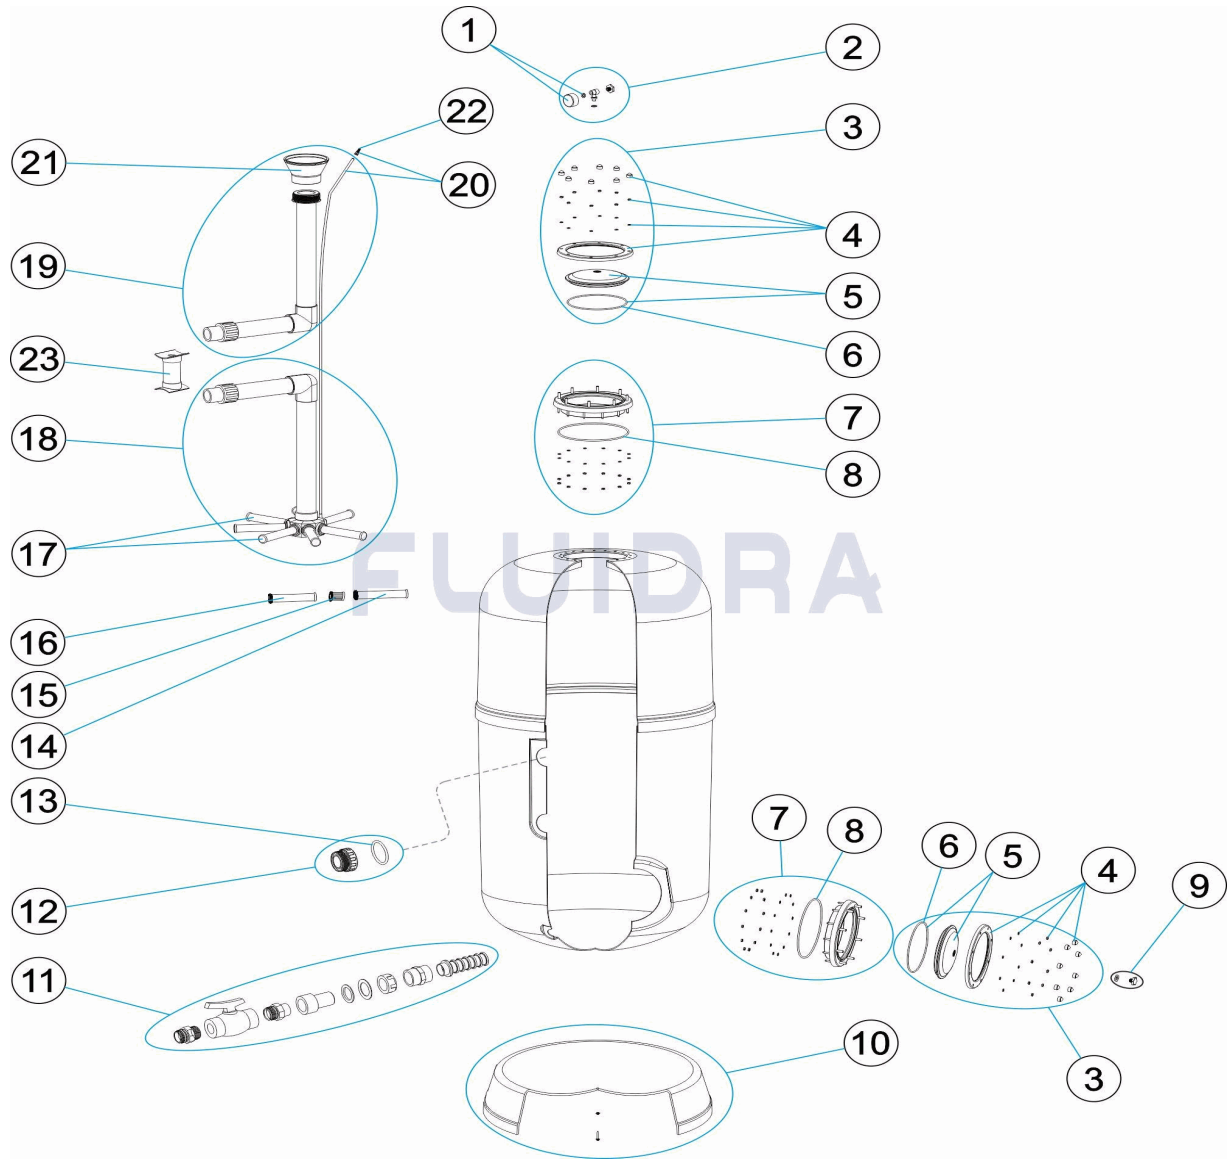

CODE FAHS500L, FAHS650L, FAHS800L, FAHS950L

BESCHREIBUNG: FILTER ALPINE

DEUTSCH

POS	CODE	BESCHREIBUNG	MENGE	POS	CODE	BESCHREIBUNG	MENGE
1	CE04180405	MANOMETER 1/8" 3 KG/C "		12	* CE04040112	GEWINDESTÜCK AUSGANG 2" UND O-RIN '	
2	CE04180404	MANOMETER KOMPLETT		12	* CE04040112	GEWINDESTÜCK AUSGANG 2" UND O-RIN '	
3	CE04303002	GRUPPE FILTERDECKEL SCHWARZ MIT S!		12	* CE04290108	GEWINDESTÜCK AUSGANG 2 1/2" UND O-F	
4	CE04303001	FIXIERRING ABDECKUNG		13	* CE04040115	O-RING D. 60 X 8	
5	CE04160847	FILTERDECKEL D. 220 SCHWARZ		13	* CE04040115	O-RING D. 60 X 8	
6	CE04260106	DICHTUNG FIXIERRING VENTIL		13	* CE04040211	O-RING D. 70 X 5	
7	CE04160809	FILTERRING 20 SCHRAUBEN		14	* CE04300915	FILTERSTERN-SCHLITZROHR 1" 175 M "	
8	CE04020116	O-RING 255 X 4		14	* CE04300916	FILTERSTERN-SCHLITZROHR 1" 225 M "	
9	CE04130107	ABLASSSTOPFEN 1/4" ANONYM UND DICH		15	* CE04260418	NIPPEL ANSCHLUSSVERBINDUNG 1"	
10	* CE04010274	FILTERFUSS D. 500		16	* CE04260419	FILTERSTERN-SCHLITZROHR 1" 100 M "	
10	* CE04040005	FILTERFUSS D. 650		17	* CE04010026	SET FILTERSTERN-SCHLITZROHR	
10	* CE04010242	FILTERFUSS D. 800		17	* CE04010027	SET FILTERSTERN-SCHLITZROHR D. 650	
10	* CE04010293	FILTERFUSS D. 950		17	* CE04010028	SET FILTERSTERN-SCHLITZROHR D. 650