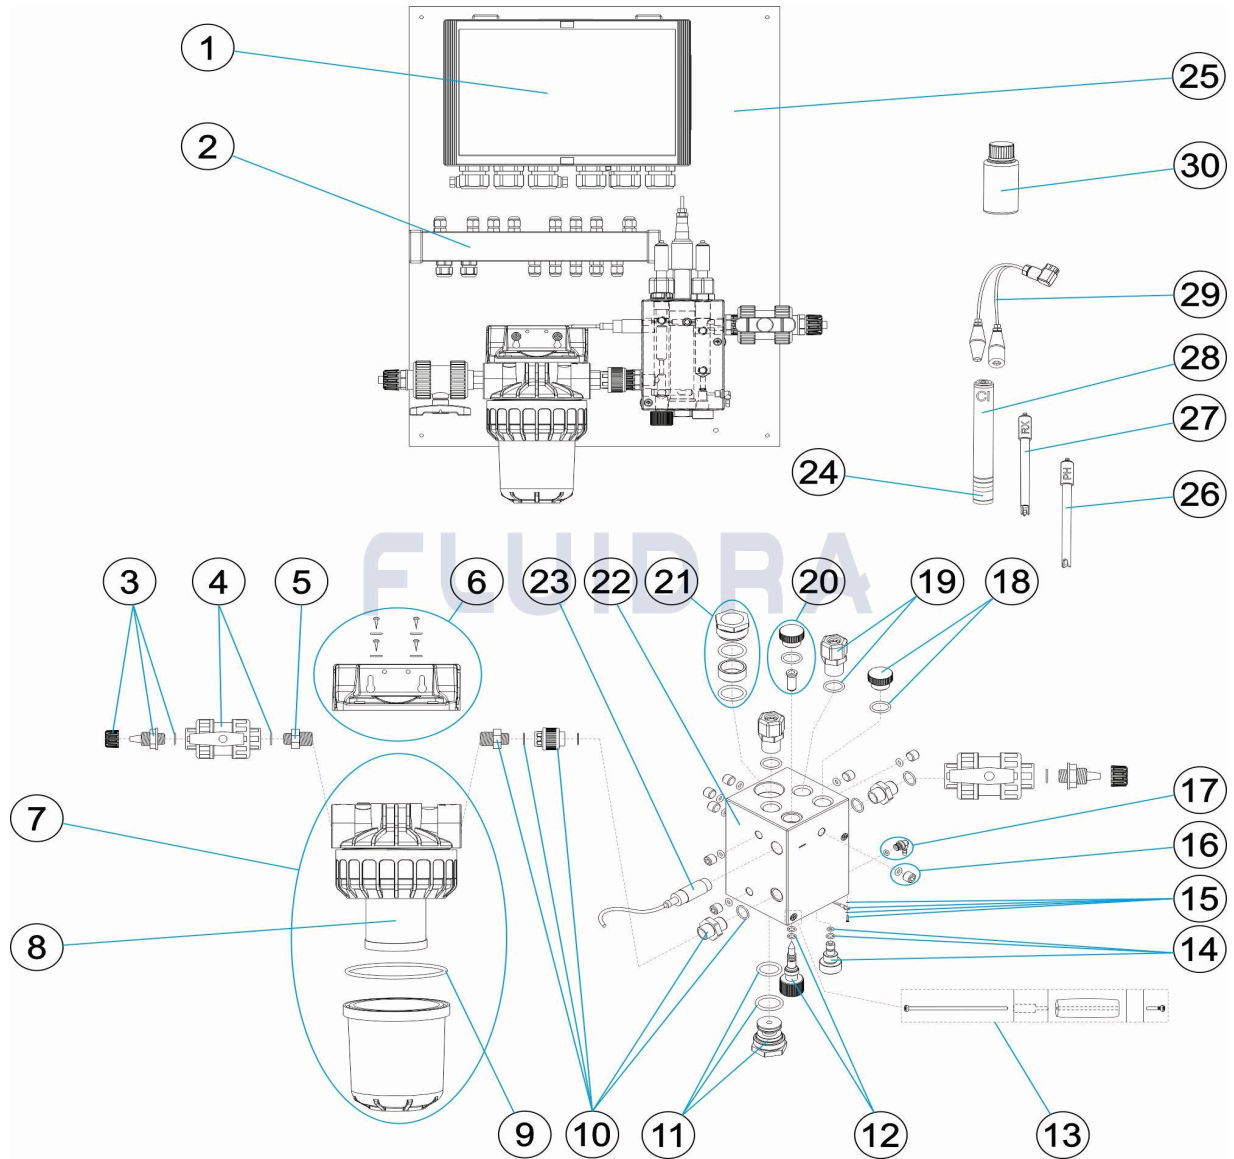

CODIGO

41226, 41227, 41228, 41323, 46767, 46768, 46769, 46770

DESCRIPCION: **GUARDIAN**

ESPAÑOL

POS	CODIGO	DESCRIPCION	CANTIDAD	POS	CODIGO	DESCRIPCION	CANTIDAD
1	* CE08040273	CENTRAL GUARDIAN 1 CLORO		12	CE08040187	REGULADOR DE FLUJO	
1	* CE08040274	CENTRAL GUARDIAN 2 PH-CLORO		13	* CE08040280	SOPORTE PARED	
1	* CE08040275	CENTRAL GUARDIAN 2 PH-REDOX		13	* CE08040254	SOPORTE PARED	
1	* CE08040276	CENTRAL GUARDIAN 3 PH-REDOX-PPM		13	* CE08040281	SOPORTE PARED	
2	* CE08040277	CJTO. PORTACABLES BLANCO 7P		14	CE08040259	REGULADOR	
2	* CE08040278	CJTO. PORTACABLES BLANCO 13P		15	* CE08040253	CABLE AWG20	
3	CE08030040	CUERPO RACORD		16	CE08040186	TAPON CON JUNTA	
4	CE08040191	VÁLVULA		17	CE08040282	CODO 90°	
5	CE08040279	REDUCCION M/M. ½"-3/8" PV "		18	* CE08040199	TAPON CON JUNTA	
6	CE08040179	SOPORTE FILTRO		19	CE08030082	PORTASONDAS	
7	CE08040182	FILTRO		20	CE08040196	INDICADOR DE FLUJO	
8	CE08040197	CARTUCHO FILTRO		21	* CE08040283	PORTASONDAS CLORO	
9	CE08040183	JUNTA FILTRO		21	* CE08040198	PORTASONDAS CLORO	

*** NOTA OBSERVACIONES**

CODIGO **41226, 41227, 41228, 41323, 46767, 46768, 46769, 46770**

DESCRIPCION: **GUARDIAN**

10	CE08040252	ENLACE H-H 3/8"	22	* CE08040284	CAMARA DE ANALISIS
11	* CE08040188	TAPON CON JUNTA	22	* CE08040285	CAMARA DE ANALISIS
22	* CE08040286	CAMARA DE ANALISIS	27	* 46699	ELECTRODO RX (CABLE L=500MM)
23	CE08040185	SENSOR INDUCTIVO DE CAUDAL	28	* 70895	SENSOR DE CLORO 0-20 PPM
24	CE08040300	CABEZAL MEMBRANA SENSOR CLORO LI	29	* CE08040305	CABLE SONDA CLORO
25	66522R0002	PANEL PVC BLANCO (600X450X10MM)	30	* 57648	ELECTROLITO DE CLORO ORGANICO
26	* 46698	ELECTRODO PH (CABLE L=500MM)			