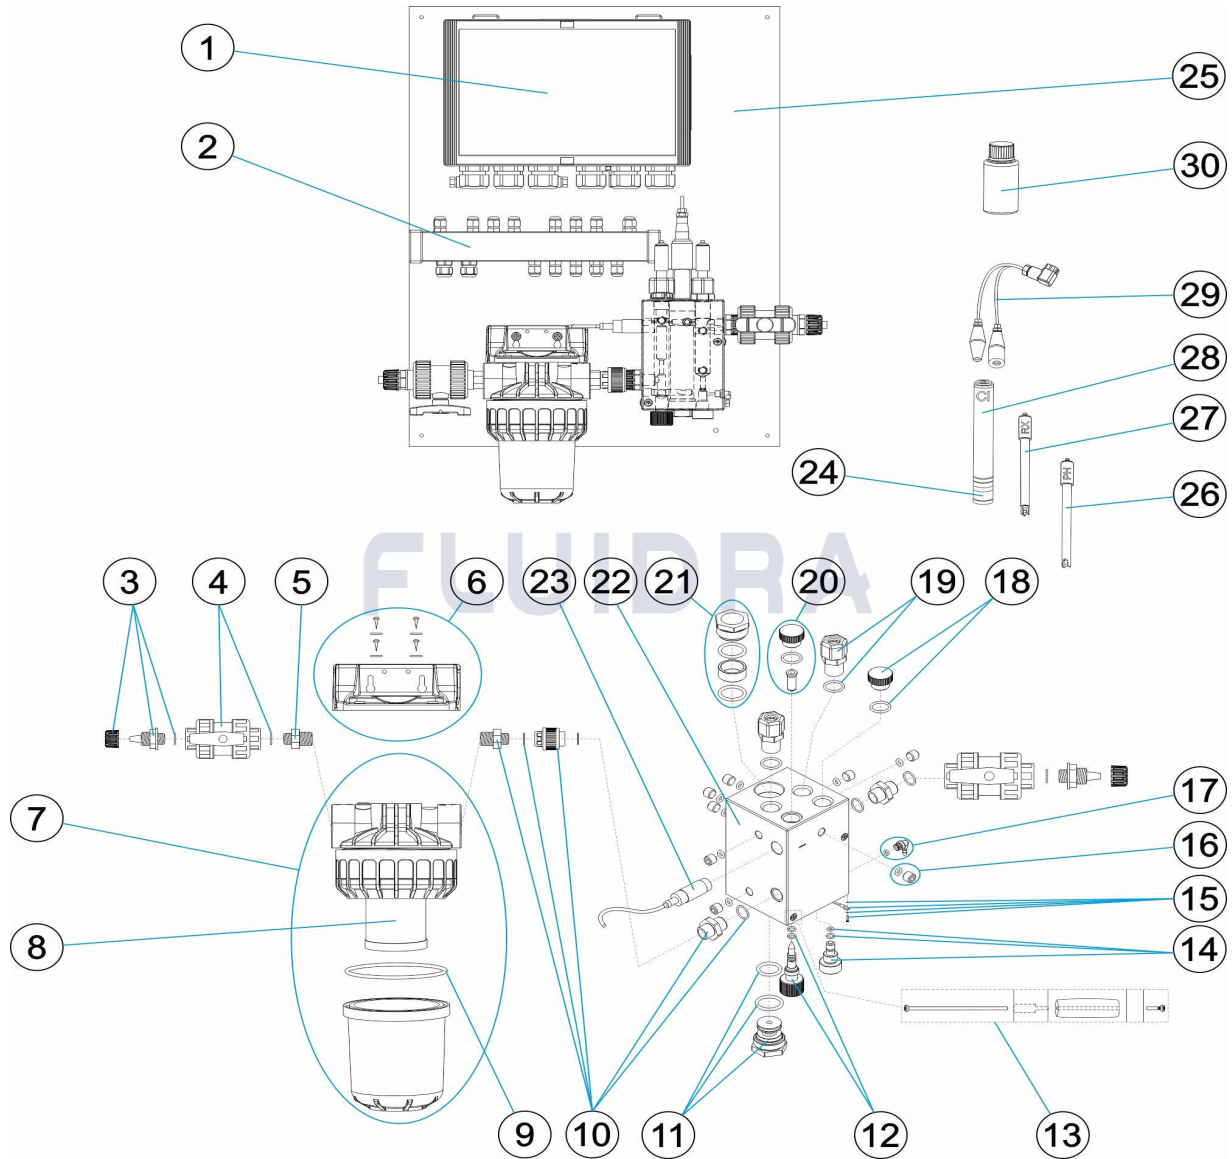

CODE

41226, 41227, 41228, 41323, 46767, 46768, 46769, 46770

BESCHREIBUNG: GUARDIAN

DEUTSCH

POS	CODE	BESCHREIBUNG	MENGE	POS	CODE	BESCHREIBUNG	MENGE
1	* CE08040273	ZENTRALE GUARDIAN 1 CLORO		12	CE08040187	DURCHFLUSSREGLER	
1	* CE08040274	ZENTRALE GUARDIAN 2 PH-CLORO		13	* CE08040280	WANDHALTERUNG	
1	* CE08040275	ZENTRALE GUARDIAN 2 PH-REDOX		13	* CE08040254	WANDHALTERUNG	
1	* CE08040276	ZENTRALE GUARDIAN 3 PH-REDOX-PPM		13	* CE08040281	WANDHALTERUNG	
2	* CE08040277	SET KABELDURCHFÜHRUNG WEISS 7P		14	CE08040259	REGLER	
2	* CE08040278	SET KABELDURCHFÜHRUNG WEISS 13P		15	* CE08040253	KABEL AWG20	
3	CE08030040	VENTILSATZ		16	CE08040186	STOPFEN UND DICHUNG	
4	CE08040191	VENTIL		17	CE08040282	WINKEL 90°	
5	CE08040279	REDUZIERUNG M/M. 1/2"-3/8" PV "		18	* CE08040199	STOPFEN UND DICHUNG	
6	CE08040179	FILTERHALTERUNG		19	CE08030082	SONDENHALTERUNG	
7	CE08040182	FILTER		20	CE08040196	LEUCHTANZEIGE FLUSS	
8	CE08040197	FILTERKARTUSCHE		21	* CE08040283	SONDENHALTERUNG CHLOR	
9	CE08040183	DICHTUNG FILTER		21	* CE08040198	SONDENHALTERUNG CHLOR	

* SIEHE ANMERKUNGSBLATT