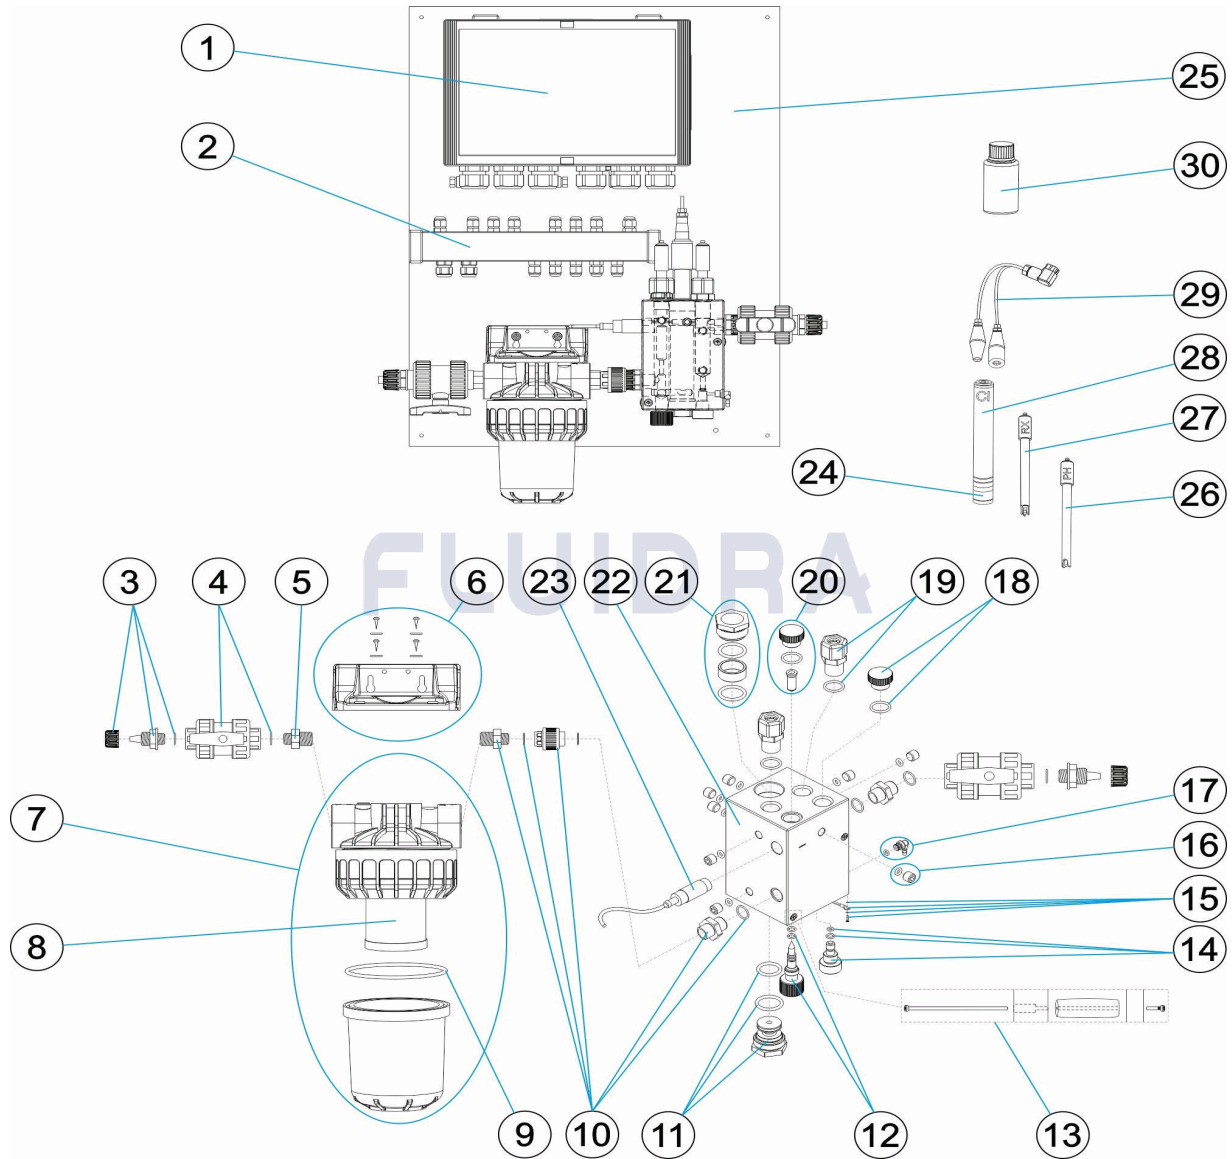

*** NOTA OBSERVACIONES**

CODIGO **41226, 41227, 41228, 41323, 46767, 46768, 46769, 46770**

DESCRIPCION: **GUARDIAN**

10	CE08040252	ENLACE H-H 3/8"	22	* CE08040284	CAMARA DE ANALISIS
11	* CE08040188	TAPON CON JUNTA	22	* CE08040285	CAMARA DE ANALISIS
22	* CE08040286	CAMARA DE ANALISIS	27	* 46699	ELECTRODO RX (CABLE L=500MM)
23	CE08040185	SENSOR INDUCTIVO DE CAUDAL	28	* 70895	SENSOR DE CLORO 0-20 PPM
24	CE08040300	CABEZAL MEMBRANA SENSOR CLORO LI	29	* CE08040305	CABLE SONDA CLORO
25	66522R0002	PANEL PVC BLANCO (600X450X10MM)	30	* 57648	ELECTROLITO DE CLORO ORGANICO
26	* 46698	ELECTRODO PH (CABLE L=500MM)			

CODE

41226, 41227, 41228, 41323, 46767, 46768, 46769, 46770

DESCRIPTION: GUARDIAN

FRANCAIS

POS	CODE	DESCRIPTION	QUANTITE	POS	CODE	DESCRIPTION	QUANTITE
1	* CE08040273	CENTRAL GUARDIAN 1 CLORO		12	CE08040187	CONTROLEUR DE DEBIT	
1	* CE08040274	CENTRAL GUARDIAN 2 PH-CLORO		13	* CE08040280	SUPPORT MURAL	
1	* CE08040275	CENTRAL GUARDIAN 2 PH-REDOX		13	* CE08040254	SUPPORT MURAL	
1	* CE08040276	CENTRAL GUARDIAN 3 PH-REDOX-PPM		13	* CE08040281	SUPPORT MURAL	
2	* CE08040277	RÉGLETTE PASSE-CÂBLES BLANCHE 7P		14	CE08040259	CONTROLEUR	
2	* CE08040278	RÉGLETTE PASSE-CÂBLES BLANCHE 13P		15	* CE08040253	CÂBLE AWG20	
3	CE08030040	CORPS RACCORD		16	CE08040186	BOUCHON AVEC JOINT	
4	CE08040191	VALVE		17	CE08040282	COUDE 90°	
5	CE08040279	RÉDUCTION M/M. 1/2"-3/8" PV "		18	* CE08040199	BOUCHON AVEC JOINT	
6	CE08040179	SUPPORT FILTRE		19	CE08030082	PORTE-SONDES	
7	CE08040182	FILTRE		20	CE08040196	INDICATEUR DE DEBIT	
8	CE08040197	CARTOUCHE DE FILTRE		21	* CE08040283	PORTE-SONDES CHLORE	
9	CE08040183	JOINT FILTRE		21	* CE08040198	PORTE-SONDES CHLORE	