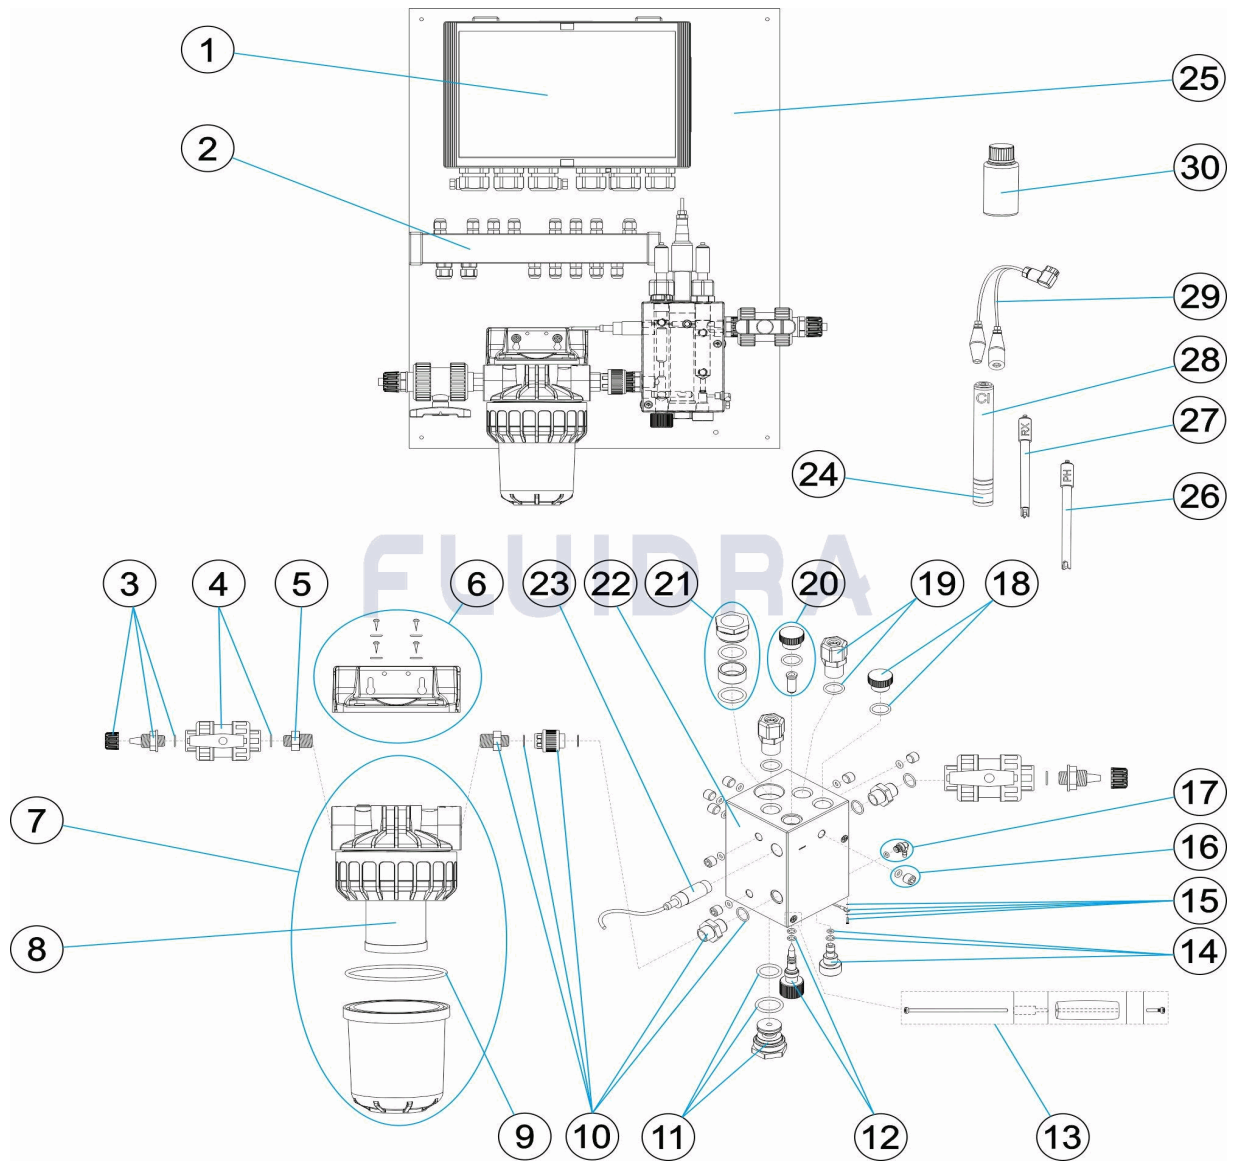

CODIGO **41226, 41227, 41228, 41323, 46767, 46768, 46769, 46770**

DESCRIÇÃO: **GUARDIAN**

PORTUGUES

POS	CODIGO	DESCRIÇÃO	JANTIDADE	POS	CODIGO	DESCRIÇÃO	JANTIDADE
1	* CE08040273	CENTRAL GUARDIAN 1 CLORO		12	CE08040187	REGULADOR DE FLUXO	
1	* CE08040274	CENTRAL GUARDIAN 2 PH-CLORO		13	* CE08040280	SUPORE PAREDE	
1	* CE08040275	CENTRAL GUARDIAN 2 PH-REDOX		13	* CE08040254	SUPORE PAREDE	
1	* CE08040276	CENTRAL GUARDIAN 3 PH-REDOX-PPM		13	* CE08040281	SUPORE PAREDE	
2	* CE08040277	CJTO. CALHA PARA CABOS BRANCA 7P		14	CE08040259	REGULADOR	
2	* CE08040278	CJTO. CALHA PARA CABOS BRANCA 13P		15	* CE08040253	CABO AWG20	
3	CE08030040	CORPO RACORD		16	CE08040186	TAMPA COM JUNTA	
4	CE08040191	VÁLVULA		17	CE08040282	COTOVELO 90°	
5	CE08040279	REDUÇÃO M/M. ½"-3/8" PV "		18	* CE08040199	TAMPA COM JUNTA	
6	CE08040179	SUPORE FILTRO		19	CE08030082	PORTA-SONDAS	
7	CE08040182	FILTRO		20	CE08040196	INDICADOR DE FLUXO	
8	CE08040197	CARTUCHO FILTRO		21	* CE08040283	PORTA-SONDAS CLORO	
9	CE08040183	JUNTA FILTRO		21	* CE08040198	PORTA-SONDAS CLORO